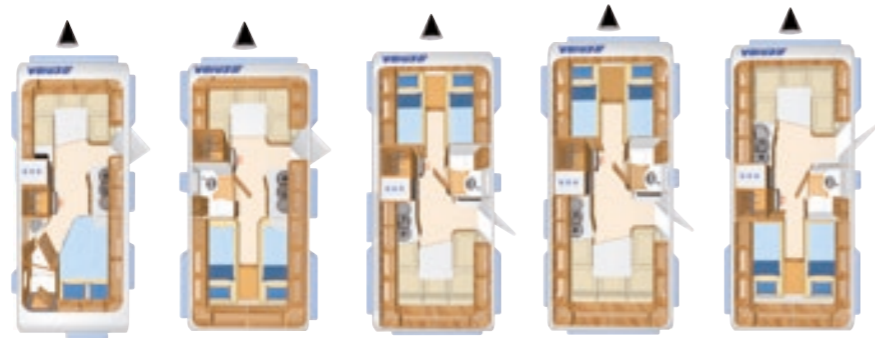

Preise und Technische Daten ERIBA Nova SL

	485	495	530	540	541
Preis €	26.890,-	26.490,-	27.990,-	28.990,-	28.990,-
Gesamtlänge ca. cm	721	722	772	772	769
Aufbaulänge außen ca. cm	578	579	627	627	627
Gesamtbreite ca. cm	230	230	230	240	240
Gesamthöhe ca. cm	262	262	262	262	262
Innenlänge ca. cm	515	516	565	565	565
Innenbreite ca. cm	218	218	218	228	228
Stehhöhe im Wohnbereich ca. cm	198	198	198	198	198
Eigengewicht ca. kg	1330	1270	1420	1450	1460
Masse in fahrbereitem Zustand ca. kg a)	1400	1340	1490	1520	1530
Höchstzuladung ca. kg	100 - 600	160 - 460	110 - 510	180 - 480	170 - 470
Technisch zulässige Gesamtmasse kg	1500 - 2000	1500 - 1800	1600 - 2000	1700 - 2000	1700 - 2000
Achse	Mono	Mono	Mono	Mono	Mono
Maximale Stützlast kg	100	100	100	100	100
Bodenstärke mm	51	51	51	51	51
Wände / Dach ca. mm	30	30	30	30	30
Schlafplätze b)	4	4	4	4	4
Bettenmaß Bug L x B ca. cm	194 x 137/122	194 x 137/122	200 x 80 (2x)	200 x 85 (2x)	204 x 134/155
Bettenmaß Heck L x B ca. cm	200 x 140	200 x 80 (2x)	194 x 134/155	204 x 134/155	200 x 85 (2x)
Waschraum L x B ca. cm	87 x 68	104 x 69	104 x 69	104 x 69	104 x 69
Separate Dusche B x T ca. cm					
Küche B x T x H ca. cm	105 x 59 x 95	105 x 59 x 95	105 x 59 x 95	105 x 59 x 95	105 x 59 x 95
Kühlschrankvolumen ca. l	148 inkl. 12 l Gefrierfach	90	148 inkl. 12 l Gefrierfach	148 inkl. 12 l Gefrierfach	148 inkl. 12 l Gefrierfach
Kleiderschrank B x T x H ca. cm	53 x 58 x 135	53 x 58 x 135	53 x 58 x 135	53 x 58 x 135	53 x 58 x 135
Heizung Typ	Truma S 3004	Truma S 3004	Truma S 3004	Truma S 5004	Truma S 5004
Warmwasserversorgung	Truma Therme	Truma Therme	Truma Therme	Truma Therme	Truma Therme
Wassertank l	50	50	50	50	50
Abwassertank ca. l	22 / 50 (SA)	22 / 50 (SA)	22 / 50 (SA)	22 / 50 (SA)	22 / 50 (SA)
Außenstauraumklappe Seitenwand rechts L x B ca. cm	100 x 40, Heck	100 x 40, Heck	100 x 40, Bug	100 x 40, Bug	100 x 40, Heck
Außenstauraumklappe Seitenwand links L x B ca. cm					
Umlaufmaß Vorzelt ca. cm	962	963	1012	1012	1012

Bitte beachten Sie die Hinweise auf Seite 35

(SA) = Sonderausstattung