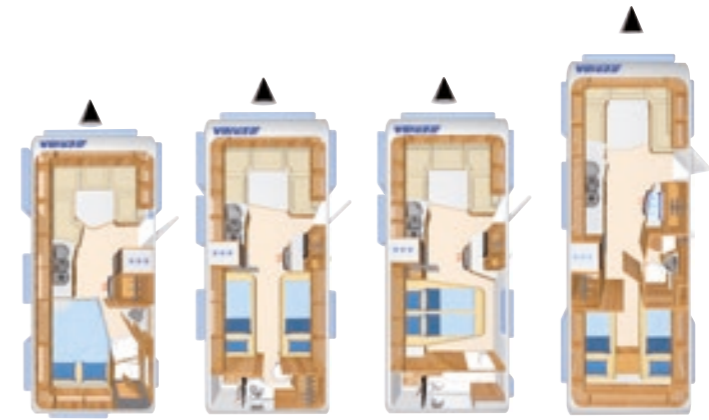

Preise und Technische Daten ERIBA Nova SL

	545	580	590	620
Preis €	29.990,-	33.990,-	34.290,-	35.190,-
Gesamtlänge ca. cm	755	805	805	828
Aufbaulänge außen ca. cm	612	657	657	696
Gesamtbreite ca. cm	240	240	240	240
Gesamthöhe ca. cm	262	262	262	262
Innenlänge ca. cm	550	595	595	634
Innenbreite ca. cm	228	228	228	228
Stehhöhe im Wohnbereich ca. cm	198	198	198	198
Eigengewicht ca. kg	1460	1500	1530	1620
Masse in fahrbereitem Zustand ca. kg a)	1530	1570	1600	1690
Höchstzuladung ca. kg	170 - 470	130 - 430	100 - 400	310 - 610
Technisch zulässige Gesamtmasse kg	1700 - 2000	1700 - 2000	1700 - 2000	2000 - 2300
Achse	Mono	Mono	Mono	Tandem
Maximale Stützlast kg	100	100	100	100
Bodenstärke mm	51	51	51	51
Wände / Dach ca. mm	30	30	30	30
Schlafplätze b)	4	4	4	4
Bettenmaß Bug L x B ca. cm	204 x 179/137	204 x 140/132	204 x 140/132	204 x 161/152
Bettenmaß Heck L x B ca. cm	200 x 150	200 x 85 (2x)	200 x 140	200 x 85 (2x)
Waschraum L x B ca. cm	87 x 68	103 x 72	103 x 72	125 x 84
Separate Dusche B x T ca. cm		77 x 57	77 x 57	81 x 58
Küche B x T x H ca. cm	157 x 59 x 95	105 x 59 x 95	105 x 59 x 95	157 x 59 x 95
Kühlschrankvolumen ca. l	148 inkl. 12 l Gefrierfach	148 inkl. 12 l Gefrierfach	148 inkl. 12 l Gefrierfach	148 inkl. 12 l Gefrierfach
Kleiderschrank B x T x H ca. cm	53 x 58 x 135	80 x 56 x 140	53 x 43 x 105 / 33 x 58 x 198	53 x 58 x 135
Heizung Typ	Truma S 5004	Truma S 5004	Truma S 5004	Truma S 5004
Warmwasserversorgung	Truma Therme	Truma Therme	Truma Therme	Truma Therme
Wassertank l	50	50	50	50
Abwassertank ca. l	22 / 50 (SA)	22 / 50 (SA)	22 / 50 (SA)	22 / 50 (SA)
Außenstauraumklappe Seitenwand rechts L x B ca. cm		100 x 40, Heck		100 x 40, Heck
Außenstauraumklappe Seitenwand links L x B ca. cm	100 x 40, Heck		100 x 40, Heck	
Umlaufmaß Vorzelt ca. cm	997	1042	1042	1081

Bitte beachten Sie die Hinweise auf Seite 35

(SA) = Sonderausstattung