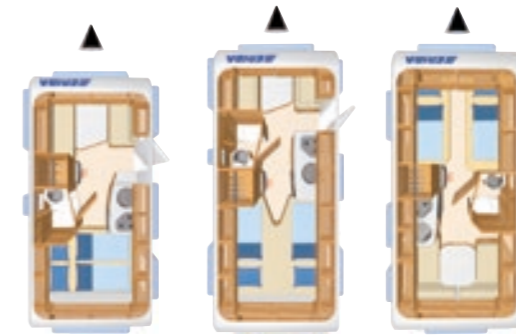

Preise und Technische Daten ERIBA Feeling und Nova Light

	Feeling 425	Feeling 442	Feeling 470
Preis €	18.090,-	19.390,-	19.190,-
Gesamtlänge ca. cm	607	667	647
Aufbaulänge außen ca. cm	486	546	526
Gesamtbreite ca. cm	217	217	217
Gesamthöhe ca. cm	-	-	-
Gesamthöhe (bei geschlossenem Hubdach) ca. cm	224	224	224
Gesamthöhe (bei geschlossenem Schläfdach) ca. cm	242 (SA)	242 (SA)	242 (SA)
Innenlänge ca. cm	430	490	470
Innenbreite ca. cm	200	200	200
Stehhöhe im Wohnbereich ca. cm	-	-	-
Stehhöhe im Wohnbereich (bei geöffnetem Hubdach) ca. cm	198	198	198
Eigengewicht ca. kg *)	910	1030	960
Masse in fahrbereitem Zustand ca. kg a, *)	970	1090	1020
Höchstzuladung ca. kg *)	230 - 530	210 - 410	280 - 480
Technisch zulässige Gesamtmasse kg	1200 - 1500	1300 - 1500	1300 - 1500
Achse	Mono	Mono	Mono
Reifengröße	185 R14 C 102 L	185 R14 C 102 L	185 R14 C 102 L
Maximale Stützlast kg	100	100	100
Bodenstärke mm	41	41	41
Wände / Dach ca. mm	30	30	30
Schlafplätze b)	3/ +2 (SA)	3/ +2 (SA)	3/ +2 (SA)
Bettenmaß Bug L x B ca. cm	200 x 99/130	200 x 93/130	200 x 80 + 190 x 80
Bettenmaß Heck L x B ca. cm	193 x 135	200 x 200	200 x 120/100
Bettenmaß Schläfdach L x B ca. cm	193 x 150 (SA)	193 x 150 (SA)	193 x 150 (SA)
Waschraum L x B ca. cm	95 x 74/60	95 x 74/60	95 x 74/60
Kleiderschrank B x T x H ca. cm	61 x 59 x 120	61 x 59 x 120	58 x 57 x 120
Küche B x T x H ca. cm	102 x 64 x 96	135 x 64 x 96	101 x 64 x 96
Kühlschrankschrankvolumen ca. l	80	80	80
Heizung Typ	Truma S 3004	Truma S 3004	Truma S 3004
Warmwasserversorgung	Truma-Therme (SA)	Truma-Therme (SA)	Truma-Therme (SA)
Wassertank l	45	45	45
Außenstauraumklappe Seitenwand rechts L x B ca. cm	100 x 40, Heck	100 x 40, Heck	100 x 40, Bug
Umlaufmaß Vorzelt ca. cm	800	860	840

Bitte beachten Sie die Hinweise auf Seite 35

(SA) = Sonderausstattung