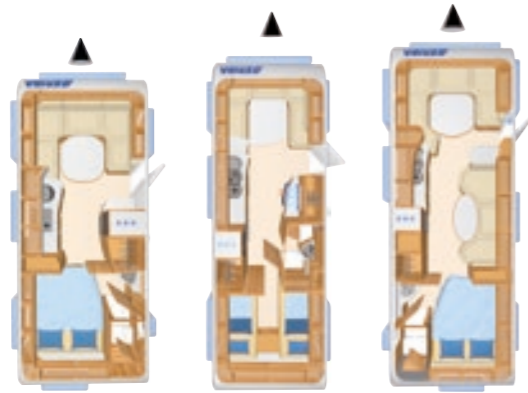

Preise und Technische Daten ERIBA Nova S

	545	620	690
Preis €	34.490,-	39.690,-	42.690,-
Gesamtlänge ca. cm	755	828	882
Aufbaulänge außen ca. cm	612	691	755
Gesamtbreite ca. cm	240	240	250
Gesamthöhe ca. cm	262	262	262
Innenlänge ca. cm	550	634	688
Innenbreite ca. cm	228	228	238
Stehhöhe im Wohnbereich ca. cm	198	198	198
Eigengewicht ca. kg	1525	1750	1880
Masse in fahrbereitem Zustand ca. kg a)	1595	1820	1955
Höchstzuladung ca. kg	205 - 405	480 - 680	545 - 845
Technisch zulässige Gesamtmasse kg	1800 - 2000	2300 - 2500	2500 - 2800
Achse	Mono	Tandem	Tandem
Maximale Stützlast kg	100	100	100
Bodenstärke mm	51	51	51
Wände / Dach ca. mm	30	30	30
Schlafplätze b)	4	4	5
Bettenmaß Bug L x B ca. cm	204 x 179/137	204 x 161/152	214 x 179/137
Bettenmaß Heck L x B ca. cm	200 x 150	200 x 85 (2x)	200 x 160
Waschraum L x B ca. cm	87 x 68	125 x 84	87 x 68
Separate Dusche B x T ca. cm		81 x 58	
Küche B x T x H ca. cm	157 x 59 x 95	157 x 59 x 95	157 x 59 x 95
Kühlschrankvolumen ca. l	148 inkl. 12 l Gefrierfach	148 inkl. 12 l Gefrierfach	148 inkl. 12 l Gefrierfach
Kleiderschrank B x T x H ca. cm	53 x 58 x 135	53 x 58 x 135	53 x 58 x 135
Heizung Typ	Truma Combi 6	Truma Combi 6	Truma Combi 6
Warmwasserversorgung	10 l, integriert	10 l, integriert	10 l, integriert
Wassertank l	50	50	50
Abwassertank ca. l	22 / 50 (SA)	22 / 50 (SA)	22 / 50 (SA)
Außenstauraumklappe Seitenwand rechts L x B ca. cm		100 x 40, Heck	100 x 40, Heck
Außenstauraumklappe Seitenwand links L x B ca. cm	100 x 40, Heck		
Umlaufmaß Vorzelt ca. cm	997	1081	1130
Bettenmaß Mitte L x B ca. cm			212 x 100

Bitte beachten Sie die Hinweise auf Seite 35

(SA) = Sonderausstattung

Ausstattung ERIBA Nova S