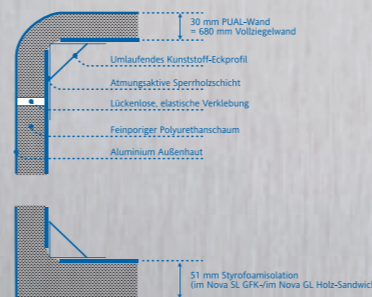

raum⁺system

2 PUAL-Bauweise

- Wärmedämmung entspricht einer 68 cm starken Vollziegelwand
- perfekte Isolation von Wänden und Dach
- Garant für angenehme Temperaturen
- sorgt für geringen Gasverbrauch

*im Nova SL + Nova S