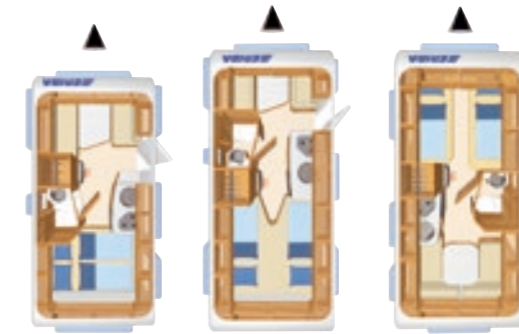

Preise und Technische Daten ERIBA Feeling und Nova Light

	Feeling 425	Feeling 442	Feeling 470
Preis €	18.090,-	19.390,-	19.190,-
Gesamtlänge ca. cm	607	667	647
Aufbaulänge außen ca. cm	486	546	526
Gesamtbreite ca. cm	217	217	217
Gesamthöhe ca. cm	-	-	-
Gesamthöhe (bei geschlossenem Hubdach) ca. cm	224	224	224
Gesamthöhe (bei geschlossenem Schlafdach) ca. cm	246 (SA)	246 (SA)	246 (SA)
Innenlänge ca. cm	430	490	470
Innenbreite ca. cm	200	200	200
Stehhöhe im Wohnbereich ca. cm	-	-	-
Stehhöhe im Wohnbereich (bei geöffnetem Hubdach) ca. cm	198	198	198
Eigengewicht ca. kg	950	1000	990
Masse in fahrbereitem Zustand ca. kg a)	1010	1060	1050
Höchstzuladung ca. kg	190 - 490	240 - 440	250 - 450
Technisch zulässige Gesamtmasse kg	1200 - 1500	1300 - 1500	1300 - 1500
Achse	Mono	Mono	Mono
Reifengröße	185 R14 C 102 L	185 R14 C 102 L	185 R14 C 102 L
Maximale Stützlast kg	100	100	100
Bodenstärke mm	41	41	41
Wände / Dach ca. mm	30	30	30
Anzahl Steckdosen 230 V	3/ +2 (O)	3/ +2 (O)	3/ +2 (O)
Schlafplätze b)	3/ +2 (SA)	3/ +2 (SA)	3/ +2 (SA)
Bettenmaß Bug L x B ca. cm	200 x 99/130	200 x 93/130	200 x 80 + 190 x 80
Bettenmaß Heck L x B ca. cm	193 x 135	200 x 200	200 x 120/100
Bettenmaß Schlafdach L x B ca. cm	193 x 150 (SA)	193 x 150 (SA)	193 x 150 (SA)
Küche B x T x H ca. cm	102 x 64 x 96	135 x 64 x 96	101 x 64 x 96
Kühlschrankschrankvolumen ca. l	80	80	80
Heizung Typ	Gasheizung 3500 W	Gasheizung 3500 W	Gasheizung 3500 W
Warmwasserversorgung	Elektroboiler 5l (SA)	Elektroboiler 5l (SA)	Elektroboiler 5l (SA)
Wassertank l	45	45	45
Außenstauraumklappe Seitenwand rechts L x B ca. cm	100 x 40, Heck	100 x 40, Heck	100 x 40, Bug
Umlaufmaß Vorzelt ca. cm	800	860	840

Bitte beachten Sie die Hinweise auf Seite 35

(SA) = Sonderausstattung