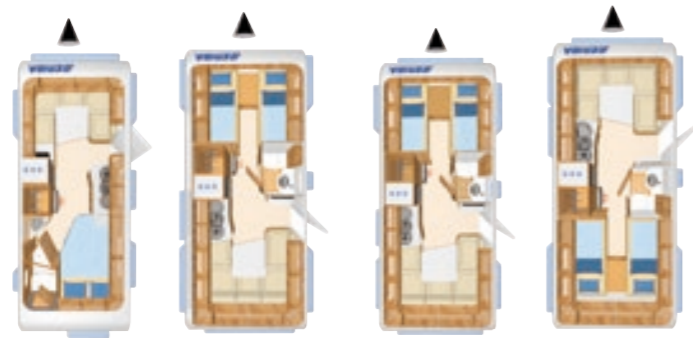

Preise und Technische Daten ERIBA Nova SL

	485	530	540	541
Preis €	26.890,-	27.990,-	28.990,-	28.990,-
Gesamtlänge ca. cm	721	772	772	769
Aufbaulänge außen ca. cm	578	627	627	627
Gesamtbreite ca. cm	230	230	240	240
Gesamthöhe ca. cm	262	262	262	262
Innenlänge ca. cm	515	565	565	565
Innenbreite ca. cm	218	218	228	228
Stehhöhe im Wohnbereich ca. cm	198	198	198	198
Eigengewicht ca. kg	1330	1420	1450	1460
Masse in fahrbereitem Zustand ca. kg a)	1400	1490	1520	1530
Höchstzuladung ca. kg	100 - 600	110 - 510	180 - 480	170 - 470
Technisch zulässige Gesamtmasse kg	1500 - 2000	1600 - 2000	1700 - 2000	1700 - 2000
Achse	Mono	Mono	Mono	Mono
Maximale Stützlast kg	100	100	100	100
Bodenstärke mm	51	51	51	51
Wände / Dach ca. mm	30	30	30	30
Anzahl Steckdosen 230 V	6/ +3 (O)	6/ +3 (O)	6/ +3 (O)	6/ +3 (O)
Anzahl USB-Steckdosen	1 (O)	1 (O)	1 (O)	1 (O)
Schlafplätze b)	4	4	4	4
Bettenmaß Bug L x B ca. cm	194 x 137/122	200 x 80 (2x)	200 x 85 (2x)	204 x 134/155
Bettenmaß Heck L x B ca. cm	200 x 140	194 x 134/155	204 x 134/155	200 x 85 (2x)
Küche B x T x H ca. cm	105 x 59 x 95	105 x 59 x 95	105 x 59 x 95	105 x 59 x 95
Kühlschrankvolumen ca. l	148 inkl. 12 l Gefrierfach	148 inkl. 12 l Gefrierfach	148 inkl. 12 l Gefrierfach	148 inkl. 12 l Gefrierfach
Heizung Typ	Gasheizung 3500 W	Gasheizung 3500 W	Gasheizung 6000 W	Gasheizung 6000 W
Warmwasserversorgung	Elektroboiler 5l	Elektroboiler 5l	Elektroboiler 5l	Elektroboiler 5l
Wassertank l	50	50	50	50
Abwassertank ca. l	22 / 50 (SA)	22 / 50 (SA)	22 / 50 (SA)	22 / 50 (SA)
Außenstauraumklappe Seitenwand rechts L x B ca. cm	100 x 40, Heck	100 x 40, Bug	100 x 40, Bug	100 x 40, Heck
Außenstauraumklappe Seitenwand links L x B ca. cm				
Umlaufmaß Vorzelt ca. cm	962	1012	1012	1012