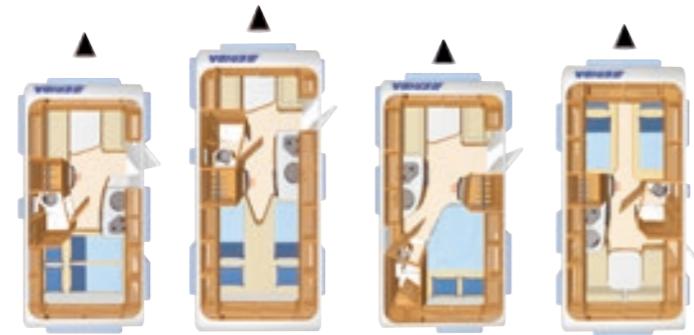

Preise und Technische Daten ERIBA Feeling und Nova Light

	Nova Light 425	Nova Light 442	Nova Light 465	Nova Light 470
Preis €	18.990,-	20.590,-	20.390,-	20.390,-
Gesamtlänge ca. cm	607	667	607	647
Aufbaulänge außen ca. cm	486	546	486	526
Gesamtbreite ca. cm	217	217	225	217
Gesamthöhe ca. cm	257	257	257	257
Gesamthöhe (bei geschlossenem Hubdach) ca. cm	-	-	-	-
Gesamthöhe (bei geschlossenem Schlafdach) ca. cm	-	-	-	-
Innenlänge ca. cm	430	490	430	470
Innenbreite ca. cm	200	200	208	200
Stehhöhe im Wohnbereich ca. cm	198	198	198	198
Stehhöhe im Wohnbereich (bei geöffnetem Hubdach) ca. cm	-	-	-	-
Eigengewicht ca. kg	960	1025	1005	1040
Masse in fahrbereitem Zustand ca. kg a)	1020	1085	1065	1100
Höchstzuladung ca. kg	180 - 480	215 - 415	135 - 435	200 - 400
Technisch zulässige Gesamtmasse kg	1200 - 1500	1300 - 1500	1200 - 1500	1300 - 1500
Achse	Mono	Mono	Mono	Mono
Reifengröße	185 R14 C 102 L	185 R14 C 102 L	185 R14 C 102 L	185 R14 C 102 L
Maximale Stützlast kg	100	100	100	100
Bodenstärke mm	41	41	41	41
Wände / Dach ca. mm	30	30	30	30
Anzahl Steckdosen 230 V	3/ +2 (O)	3/ +2 (O)	3/ +2 (O)	3/ +2 (O)
Schlafplätze b)	3	3	3	3
Bettenmaß Bug L x B ca. cm	200 x 99/130	200 x 93/130	200 x 99/130	200 x 80 + 190 x 80
Bettenmaß Heck L x B ca. cm	193 x 135	200 x 200	200 x 137	200 x 120/100
Bettenmaß Schlafdach L x B ca. cm	-	-	-	-
Küche B x T x H ca. cm	102 x 64 x 96	135 x 64 x 96	118 x 64 x 96	101 x 64 x 96
Kühlschrankvolumen ca. l	80	80	80	80
Heizung Typ	Gasheizung 3500 W	Gasheizung 3500 W	Gasheizung 3500 W	Gasheizung 3500 W
Warmwasserversorgung	Elektroboiler 5l (SA)	Elektroboiler 5l (SA)	Elektroboiler 5l (SA)	Elektroboiler 5l (SA)
Wassertank l	45	45	45	45
Außenstauraumklappe Seitenwand rechts L x B ca. cm	100 x 40, Heck	100 x 40, Heck	100 x 40, Heck	100 x 40, Bug
Umlaufmaß Vorzelt ca. cm	860	920	860	900

Bitte beachten Sie die Hinweise auf Seite 35 (SA) = Sonderausstattung

Ausstattung ERIBA Feeling und Nova Light