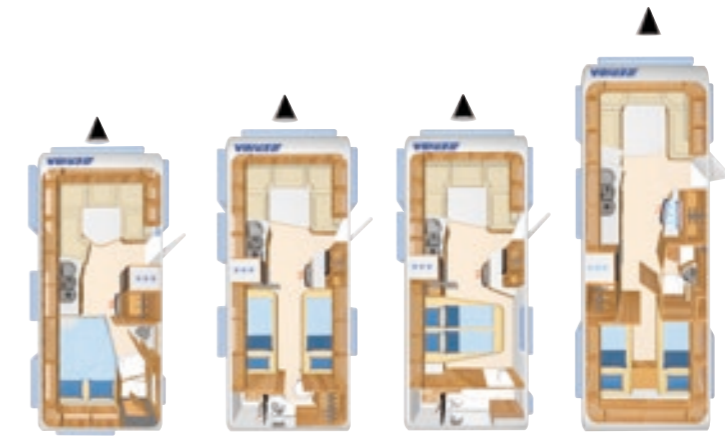

Preise und Technische Daten ERIBA Nova SL

	545	580	590	620
Preis €	29.990,-	33.990,-	34.290,-	35.190,-
Gesamtlänge ca. cm	755	805	805	828
Aufbaulänge außen ca. cm	612	657	657	696
Gesamtbreite ca. cm	240	240	240	240
Gesamthöhe ca. cm	262	262	262	262
Innenlänge ca. cm	550	595	595	634
Innenbreite ca. cm	228	228	228	228
Stehhöhe im Wohnbereich ca. cm	198	198	198	198
Eigengewicht ca. kg	1460	1500	1530	1620
Masse in fahrbereitem Zustand ca. kg a)	1530	1570	1600	1690
Höchstzuladung ca. kg	170 - 470	130 - 430	100 - 400	310 - 610
Technisch zulässige Gesamtmasse kg	1700 - 2000	1700 - 2000	1700 - 2000	2000 - 2300
Achse	Mono	Mono	Mono	Tandem
Maximale Stützlast kg	100	100	100	100
Bodenstärke mm	51	51	51	51
Wände / Dach ca. mm	30	30	30	30
Anzahl Steckdosen 230 V	6/ +3 (O)	6/ +3 (O)	6/ +3 (O)	6/ +3 (O)
Anzahl USB-Steckdosen	1 (O)	1 (O)	1 (O)	1 (O)
Schlafplätze b)	4	4	4	4
Bettenmaß Bug L x B ca. cm	204 x 179/137	204 x 140/132	204 x 140/132	204 x 161/152
Bettenmaß Heck L x B ca. cm	200 x 150	200 x 85 (2x)	200 x 140	200 x 85 (2x)
Küche B x T x H ca. cm	157 x 59 x 95	105 x 59 x 95	105 x 59 x 95	157 x 59 x 95
Kühlschrankvolumen ca. l	148 inkl. 12 l Gefrierfach	148 inkl. 12 l Gefrierfach	148 inkl. 12 l Gefrierfach	148 inkl. 12 l Gefrierfach
Heizung Typ	Gasheizung 6000 W	Gasheizung 6000 W	Gasheizung 6000 W	Gasheizung 6000 W
Warmwasserversorgung	Elektroboiler 5l	Elektroboiler 5l	Elektroboiler 5l	Elektroboiler 5l
Wassertank l	50	50	50	50
Abwassertank ca. l	22 / 50 (SA)	22 / 50 (SA)	22 / 50 (SA)	22 / 50 (SA)
Außenstauraumklappe Seitenwand rechts L x B ca. cm		100 x 40, Heck		100 x 40, Heck
Außenstauraumklappe Seitenwand links L x B ca. cm	100 x 40, Heck		100 x 40, Heck	
Umlaufmaß Vorzelt ca. cm	997	1042	1042	1081