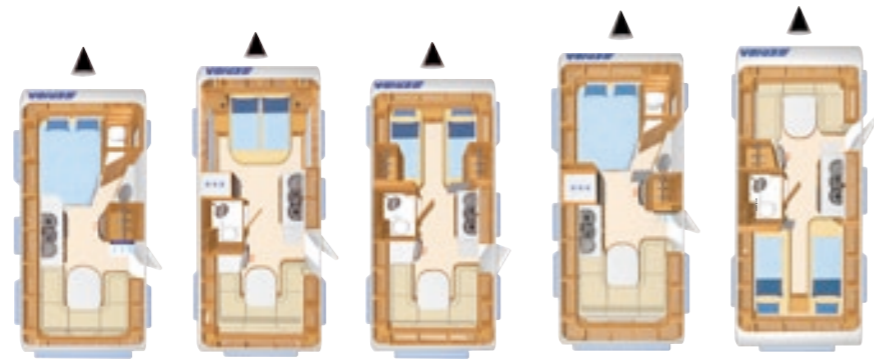

Preise und Technische Daten ERIBA Exciting

	445	470	471	485	495
Preis €	19.990,-	21.990,-	21.490,-	20.990,-	22.390,-
Gesamtlänge ca. cm	647	749	706	709	730
Aufbaulänge außen ca. cm	525	614	572	568	587
Gesamtbreite ca. cm	230	230	230	230	230
Gesamthöhe ca. cm	258	258	258	258	258
Gesamthöhe (bei geschlossenem Schladach) ca. cm	275 (SA)	275 (SA)	275 (SA)	275 (SA)	275 (SA)
Innenlänge ca. cm	450	552	510	512	530
Innenbreite ca. cm	218	218	218	218	218
Stehhöhe im Wohnbereich ca. cm	195	195	195	195	195
Eigengewicht ca. kg *)	1077	1267	1082	1232	1212
Masse in fahrbereitem Zustand ca. kg a), *)	1140	1330	1145	1295	1270
Höchstzuladung ca. kg *)	210 - 560	170 - 670	255 - 555	205 - 405	230 - 730
Technisch zulässige Gesamtmasse kg	1400 - 1700	1500 - 2000	1400 - 1700	1500 - 1700	1500 - 2000
Achse	Mono	Mono	Mono	Mono	Mono
Reifengröße	185 R14 C Li 102	185 R14 C Li 102	185 R14 C Li 102	185 R14 C Li 102	185 R14 C Li 102
Maximale Stützlast kg	100	100	100	100	100
Bodenstärke mm	39	39	39	39	39
Wände / Dach ca. mm	27 / 28	27 / 28	27 / 28	27 / 28	27 / 28
Anzahl Steckdosen 230 V	7/ +5 (O)	8/ +5 (O)	8/ +5 (O)	7/ +5 (O)	7/ +5 (O)
Anzahl USB-Steckdosen	1	1	1	1	1
Schlafplätze b)	4/ +2 (SA)	4/ +2 (SA)	4/ +2 (SA)	4/ +2 (SA)	4/ +2 (SA)
Bettenmaß Bug L x B ca. cm	200 x 150	200 x 150	200 x 88/ 195 x 88	200 x 150	201 x 161/126
Sitzgruppe Mitte L x B ca. cm					
Bettenmaß Heck L x B ca. cm	201 x 144/115	201 x 126/106	201 x 131/111	201 x 131/111	200 x 88/ 190 x 88
Festes Etagenbett im Heck ca. cm					
Maximale Bettbelastung Etagenbett kg					
Bettenmaß Schladach L x B ca. cm	230 x 133	230 x 133	230 x 133	230 x 133	230 x 133
Küche B x T x H ca. cm	110 x 65 x 95	110 x 65 x 95	110 x 65 x 95	110 x 65 x 95	110 x 65 x 95
Kühlschrankvolumen ca. l	100	142 inkl. 15 l Gefrierfach	100	142 inkl. 15 l Gefrierfach	100
Heizung Typ	Gasheizung 3500 W	Gasheizung 3500 W	Gasheizung 3500 W	Gasheizung 3500 W	Gasheizung 3500 W
Warmwasserversorgung	Elektroboiler 5l (SA)	Elektroboiler 5l (SA)	Elektroboiler 5l (SA)	Elektroboiler 5l (SA)	Elektroboiler 5l (SA)
Außenstauraumklappe Seitenwand rechts L x B ca. cm		75 x 30, Bug	100 x 40, Bug		100 x 40, Heck
Außenstauraumklappe Seitenwand links L x B ca. cm	100 x 40, Bug			100 x 40, Bug	
Garagentüre rechts L x B ca. cm					
Garagentüre links L x B ca. cm					
Wassertank l	44	44	44	44	44
Abwassertank ca. l	25 (SA)	25 (SA)	25 (SA)	25 (SA)	25 (SA)
Umlaufmaß Vorzelt ca. cm	913	1007	965	946	990

Bitte beachten Sie die Hinweise auf Seite 35 (SA) = Sonderausstattung