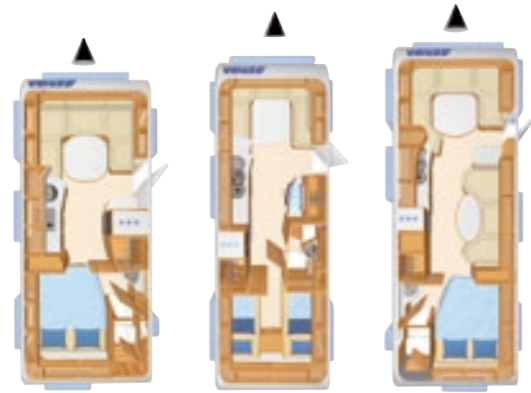

Preise und Technische Daten ERIBA Nova S

	545	620	690
Preis €	36.490,-	41.690,-	44.690,-
Gesamtlänge ca. cm	755	828	882
Aufbaulänge außen ca. cm	612	691	755
Gesamtbreite ca. cm	240	240	250
Gesamthöhe ca. cm	279	275	275
Innenlänge ca. cm	550	634	688
Innenbreite ca. cm	228	228	238
Stehhöhe im Wohnbereich ca. cm	198	198	198
Eigengewicht ca. kg	1510	1781	1916
Masse in fahrbereitem Zustand ca. kg a)	1570	1850	1985
Höchstzuladung ca. kg	230 - 430	450 - 650	515 - 815
Technisch zulässige Gesamtmasse kg	1800 - 2000	2300 - 2500	2500 - 2800
Achse	Mono	Tandem	Tandem
Maximale Stützlast kg	100	100	100
Bodenstärke mm	51	51	51
Wände / Dach ca. mm	30	30	30
Anzahl Steckdosen 230 V	6/ +3 (O)	6/ +3 (O)	6/ +3 (O)
Anzahl USB-Steckdosen	1 (O)	1 (O)	1 (O)
Schlafplätze b)	4	4	5
Bettenmaß Bug L x B ca. cm	204 x 179/137	204 x 161/152	214 x 179/137
Bettenmaß Mitte L x B ca. cm			212 x 100
Bettenmaß Heck L x B ca. cm	200 x 150	200 x 85 (2x)	200 x 160
Küche B x T x H ca. cm	157 x 59 x 95	157 x 59 x 95	157 x 59 x 95
Kühlschrankvolumen ca. l	148 inkl. 12 l Gefrierfach	148 inkl. 12 l Gefrierfach	148 inkl. 12 l Gefrierfach
Heizung Typ	Gasheizung 6000 W, Boiler integriert	Gasheizung 6000 W, Boiler integriert	Gasheizung 6000 W, Boiler integriert
Warmwasserversorgung	10 l	10 l	10 l
Wassertank l	50	50	50
Abwassertank ca. l	22 / 50 (SA)	22 / 50 (SA)	22 / 50 (SA)
Außenstauraumklappe Seitenwand rechts L x B ca. cm		100 x 40, Heck	100 x 40, Heck
Außenstauraumklappe Seitenwand links L x B ca. cm	100 x 40, Heck		
Umlaufmaß Vorzelt ca. cm	997	1081	1130

Ausstattung ERIBA Nova S