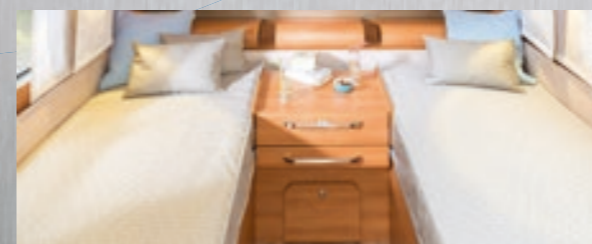

6 Wohnkomfort

- mehr Raum dank raum⁺system
- voluminöse Rundsitzegruppen
- hohe Rückenpolster mit ausgeprägter Lordosenstütze
- bequeme Sitzfläche
- freier Zugang dank Einsäulentisch

7 Schlafkomfort

- mindestens 2 m Bettenlänge
- Mehrzonenkalt-schaummatratzen mit weichem Drellbezug, allergikerfreundlich
- ERGO Holzplattenrost und Matratze bilden eine bequeme Einheit