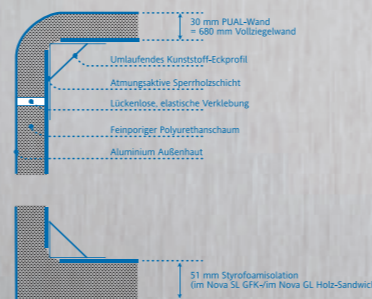

Der ERIBA Nova mit raum⁺system

1 raum⁺system

- Weltneuheit im Caravan-Bau
- Mehr Komfort und mehr Platz auf gleichem Raum
- 100 % freie und unverbaute Stauräume
- Wasser, Elektrik und Heizung beschädigungs-sicher verlegt

raum⁺system

2 PUAL-Bauweise

- Wärmedämmung entspricht einer 68 cm starken Vollziegelwand
- perfekte Isolation von Wänden und Dach
- Garant für angenehme Temperaturen
- sorgt für geringen Gasverbrauch

3 GFK-Boden*

- hoch stabiler, geschlossener Sandwichboden
- komplett holzfrei*
- äußerst langlebig
- beste Isolation
- reduziertes Gewicht

*im Nova SL + Nova S

4 Wintertauglichkeit

- perfekte Isolation dank 30 mm PUAL-Aufbau-technik
- warme Füße dank 51 mm Styrofoamisolierung im Fußboden
- ideales Raumklima durch ERIBA Hinterlüftungssystem
- 100 % frostsichere Installationen

5 Frisch- / Abwassertank

- frostsicher in einer isolierten und temperierten GFK-Wanne
- unter dem Fahrzeugboden, dadurch freier Stauraum im Inneren
- zentraler, tiefer Schwerpunkt erhöht die Fahrsicherheit

6 Wohnkomfort

- mehr Raum dank raum⁺system
- voluminöse Rundsitzegruppen
- hohe Rückenpolster mit ausgeprägter Lordosenstütze
- bequeme Sitzfläche
- freier Zugang dank Einsäulentisch

7 Schlafkomfort

- mindestens 2 m Bettenlänge
- Mehrzonenkalt-schaummatratzen mit weichem Drellbezug, allergikerfreundlich
- ERGO Holzplattenrost und Matratze bilden eine bequeme Einheit

8 Wohnklima

- Dachstauschränke mit Zwischenebene für ungehinderte Warmluftzirkulation
- keine großen Temperaturunterschiede
- keine Schweißwasserbildung
- alle Möbel besonders stabil, langlebig und praxistauglich