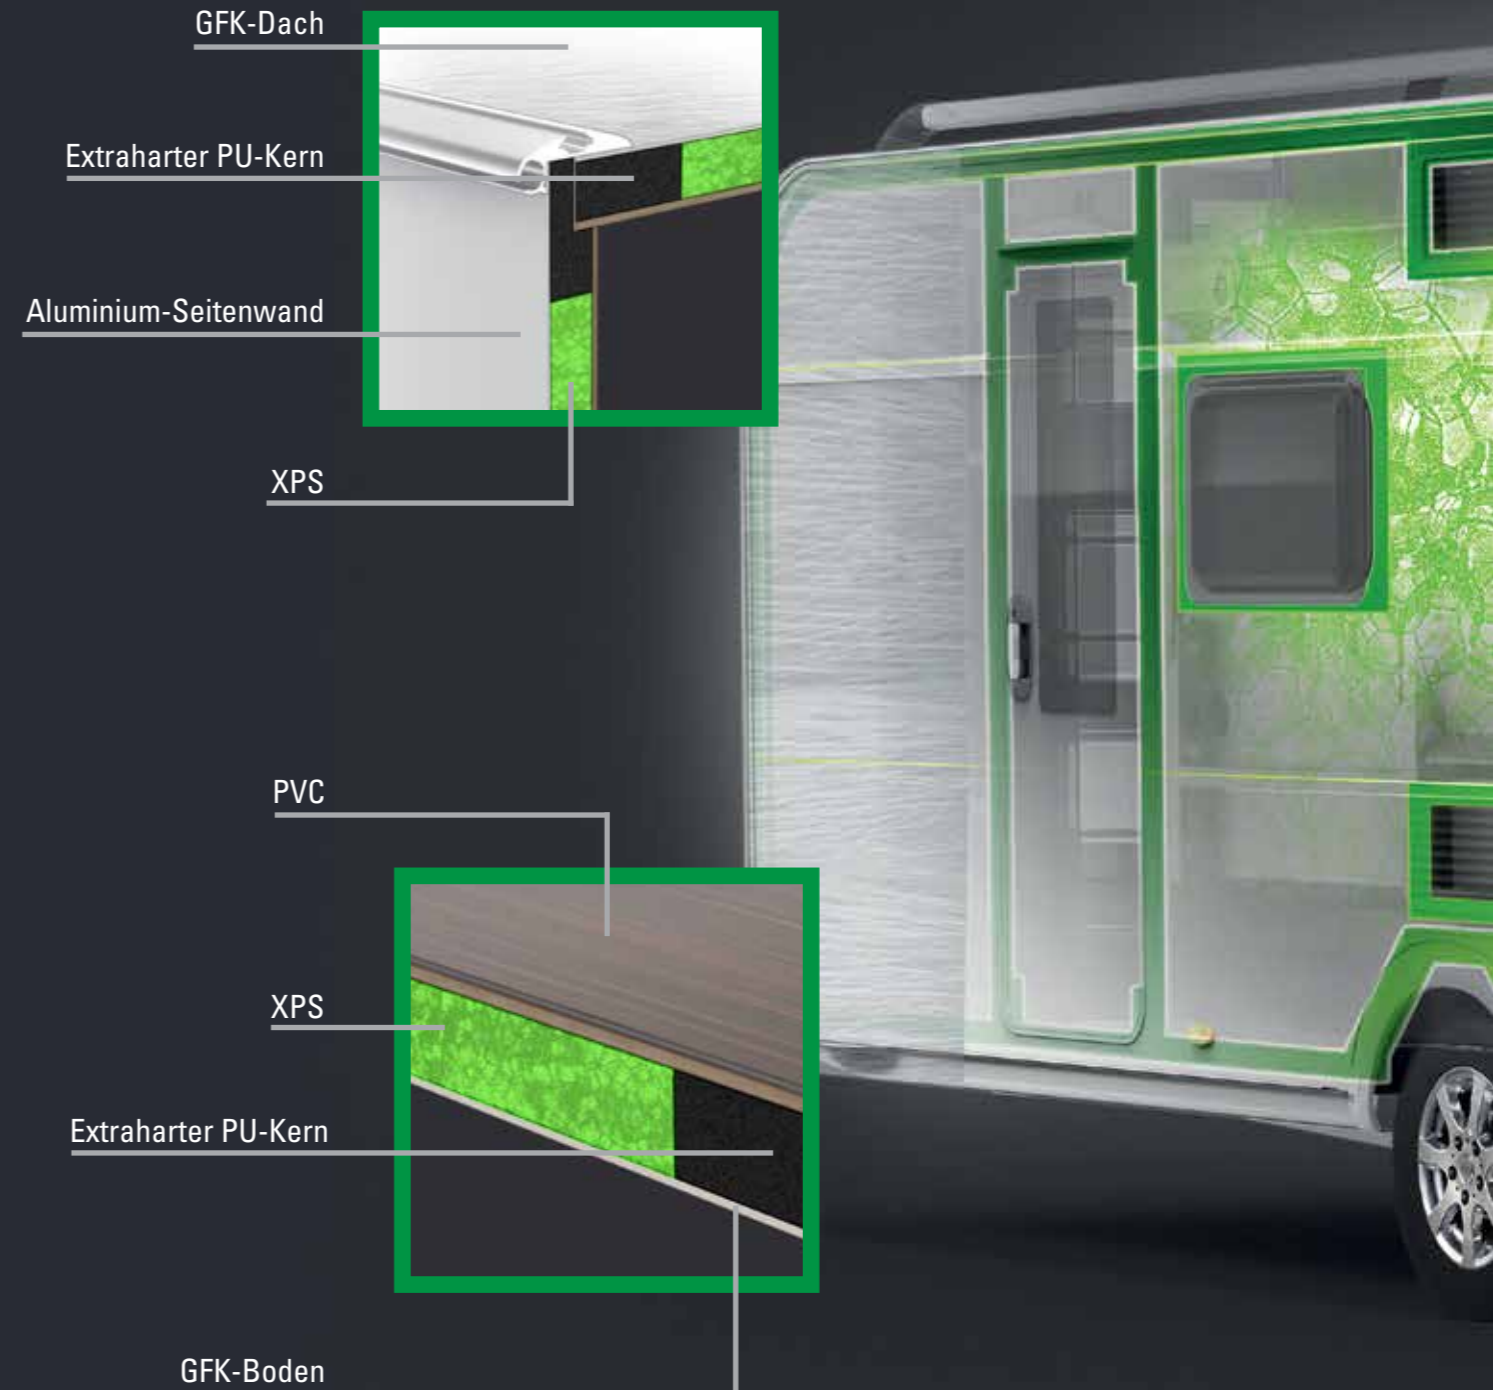

DIE GEPRÜFTE LLT-AUFBAUTECHNOLOGIE

Erfahren Sie mehr zu unserer Long Life Technologie

* LMC gewährt durch die Long Life Technologie, kurz LLT, auf alle Wohnwagen eine Aufbau-Dichtheitsgarantie von 12 Jahren. Eine jährliche, kostenpflichtige Prüfung durch einen LMC-Vertragspartner wird vorausgesetzt.